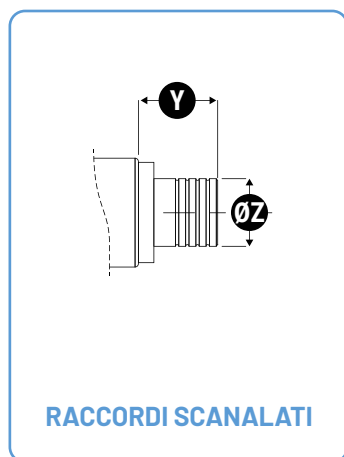

SIEBEC S.L.
ventas@siebec.com

SIEBEC SRL
commerciale@siebec.com

SIEBEC GmbH
info@siebec.de

SIEBEC LDA
info.pt@siebec.com

Siamo qui per aiutarvi.
Contattateci!

DIMENSIONI

Unità : mm

Dimensioni di massima			Fissazione			ingresso / uscita					
A	B	C	D	E	F	G	H	I	J	K	L
123	110	218	67	64	N/A	82	112	62	133	N/A	25

	Raccordi scanalati		Y	Z	Y	Z	X	V
	Y	Z						
Entrée	N/A	Ø12	-	-	-	-	-	-
Sortie	N/A	Ø12	-	-	-	-	-	-

CURVA DI FLUSSO

SIEBEC POMPE A TRASCINAMENTO MAGNETICO

M SERIES

	Portata (m ³ /h)	AMT (m)	Potenza (kW)	Densità	Alimentazione (V)
M7	0.7	4	0.01	1.2	230 Monofase
M15	2	6	0.045	1.2	230 Monofase
M25	3	7	0.12	1.1	230 Monofase
M35	3	10	0.18	1.4	230 Monofase
M50	5	10	0.18	1.2	230 Monofase
M70	7	9.5	0.25	1.2	230 Monofase
M100	10	18	0.75	1.5	230 / 400 Trifase
M140	16	19	1.1	1.5	230 / 400 Trifase
M200	21	20	1.1	1.5	230 / 400 Trifase
M250	26	19	1.5	1.2	230 / 400 Trifase
M290	31.5	21.5	2.2	1.5	230 / 400 Trifase
M390	43	22	3	1.3	230 / 400 Trifase