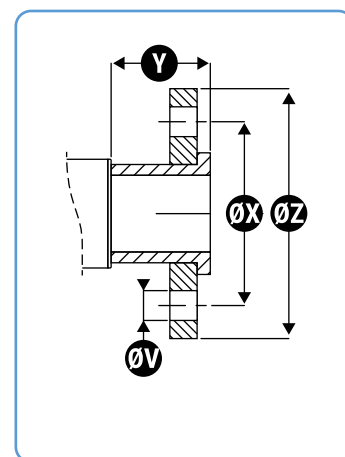

SIEBEC S.L.
ventas@siebec.com

SIEBEC SRL
commerciale@siebec.com

SIEBEC GmbH
info@siebec.de

SIEBEC LDA
info.pt@siebec.com

Siamo qui per aiutarvi.
Contattateci!

DIMENSIONI

Unità : mm

Dimensioni di massima			Fissazione			ingresso / uscita					
A	B	C	D	E	F	G	H	I	J	K	L
123	110	218	67	64	N/A	82	112	62	133	N/A	25

	Raccordi scanalati		Y	Z	Y	Z	X	V
	Y	Z						
Entrée	N/A	Ø12	-	-	-	-	-	-
Sortie	N/A	Ø12	-	-	-	-	-	-

CURVA DI FLUSSO

SIEBEC POMPE A TRASCINAMENTO MAGNETICO

M SERIES

	Portata (m ³ /h)	AMT (m)	Potenza (kW)	Densità	Alimentazione (V)
M7	0.7	4	0.01	1.2	230 Monofase
M15	2	6	0.045	1.2	230 Monofase
M25	3	7	0.12	1.1	230 Monofase
M35	3	10	0.18	1.4	230 Monofase
M50	5	10	0.18	1.2	230 Monofase
M70	7	9.5	0.25	1.2	230 Monofase
M100	10	18	0.75	1.5	230 / 400 Trifase
M140	16	19	1.1	1.5	230 / 400 Trifase
M200	21	20	1.1	1.5	230 / 400 Trifase
M250	26	19	1.5	1.2	230 / 400 Trifase
M290	31.5	21.5	2.2	1.5	230 / 400 Trifase
M390	43	22	3	1.3	230 / 400 Trifase