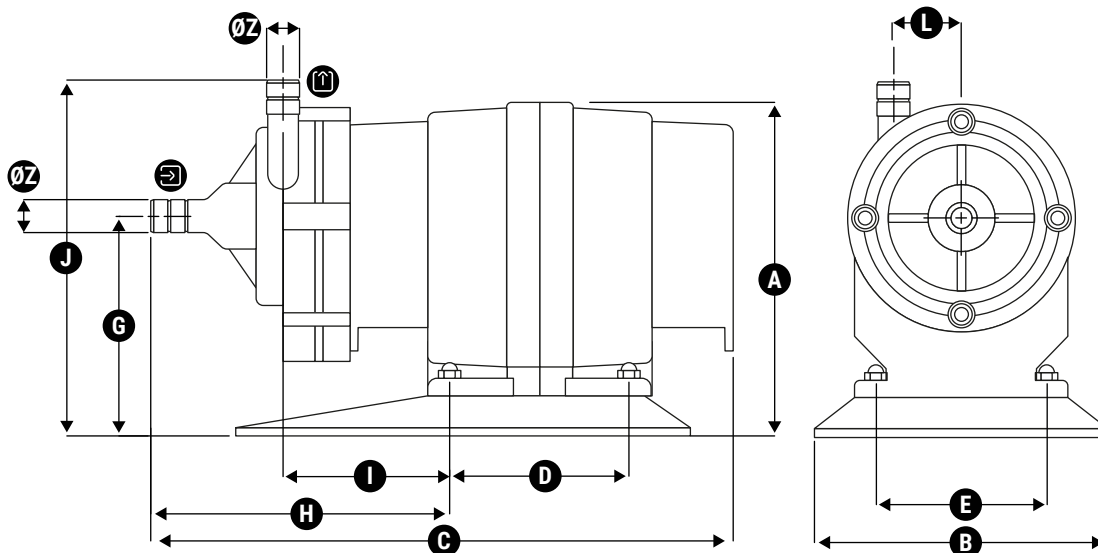

SIEBEC S.L.
ventas@siebec.com

SIEBEC SRL
commerciale@siebec.com

SIEBEC GmbH
info@siebec.de

SIEBEC LDA
info.pt@siebec.com

Siamo qui per aiutarvi.
Contattateci!

DIMENSIONI

Unità : mm

Dimensioni di massima			Fissazione			ingresso / uscita					
A	B	C	D	E	F	G	H	I	J	K	L
123	110	218	67	64	N/A	82	112	62	133	N/A	25

	Raccordi scanalati		Y	Z	Y	Z	X	V
	Y	Z						
Entrée	N/A	Ø12	-	-	-	-	-	-
Sortie	N/A	Ø12	-	-	-	-	-	-

CURVA DI FLUSSO

SIEBEC POMPE A TRASCINAMENTO MAGNETICO

M SERIES

	Portata (m ³ /h)	AMT (m)	Potenza (kW)	Densità	Alimentazione (V)
M7	0.7	4	0.01	1.2	230 Monofase
M15	2	6	0.045	1.2	230 Monofase
M25	3	7	0.12	1.1	230 Monofase
M35	3	10	0.18	1.4	230 Monofase
M50	5	10	0.18	1.2	230 Monofase
M70	7	9.5	0.25	1.2	230 Monofase
M100	10	18	0.75	1.5	230 / 400 Trifase
M140	16	19	1.1	1.5	230 / 400 Trifase
M200	21	20	1.1	1.5	230 / 400 Trifase
M250	26	19	1.5	1.2	230 / 400 Trifase
M290	31.5	21.5	2.2	1.5	230 / 400 Trifase
M390	43	22	3	1.3	230 / 400 Trifase