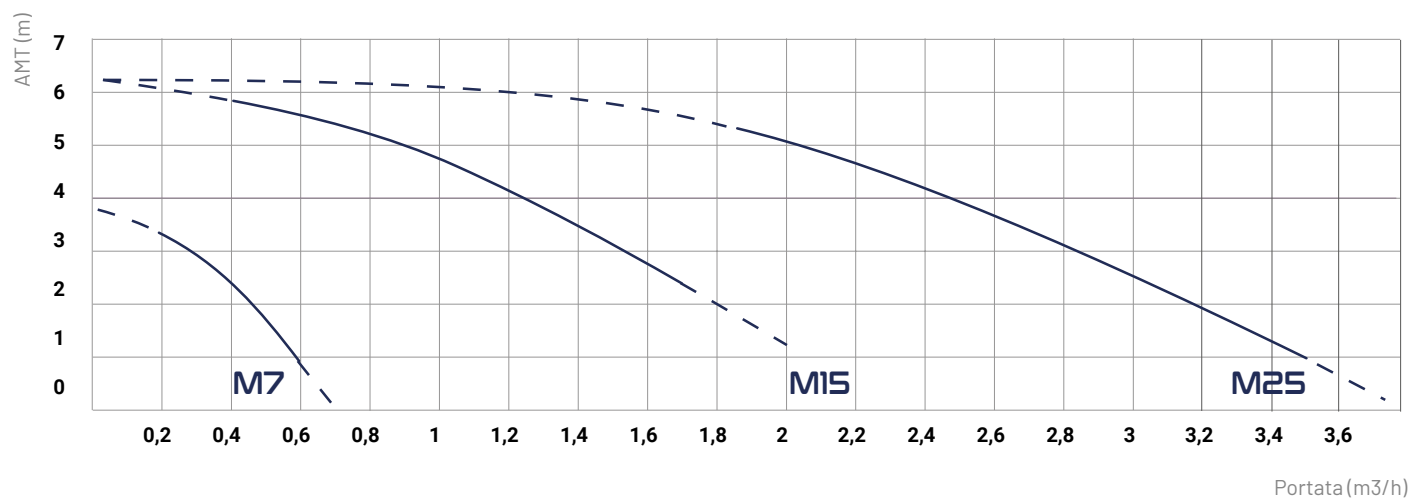

	Raccordi scanalati		Y	Z	Y	Z	X	V
	Y	Z						
Entrée	N/A	Ø12	-	-	-	-	-	-
Sortie	N/A	Ø12	-	-	-	-	-	-

CURVA DI FLUSSO

SIEBEC POMPE A TRASCINAMENTO MAGNETICO

M SERIES

	Portata (m ³ /h)	AMT (m)	Potenza (kW)	Densità	Alimentazione (V)
M7	0.7	4	0.01	1.2	230 Monofase
M15	2	6	0.045	1.2	230 Monofase
M25	3	7	0.12	1.1	230 Monofase
M35	3	10	0.18	1.4	230 Monofase
M50	5	10	0.18	1.2	230 Monofase
M70	7	9.5	0.25	1.2	230 Monofase
M100	10	18	0.75	1.5	230 / 400 Trifase
M140	16	19	1.1	1.5	230 / 400 Trifase
M200	21	20	1.1	1.5	230 / 400 Trifase
M250	26	19	1.5	1.2	230 / 400 Trifase
M290	31.5	21.5	2.2	1.5	230 / 400 Trifase
M390	43	22	3	1.3	230 / 400 Trifase