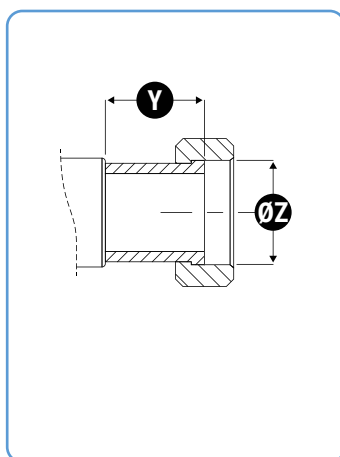

SIEBEC S.L.
ventas@siebec.com

SIEBEC SRL
commerciale@siebec.com

SIEBEC GmbH
info@siebec.de

SIEBEC LDA
info.pt@siebec.com

Siamo qui per aiutarvi.
Contattateci!

DIMENSIONI

Unità : mm

Dimensioni di massima			Fissazione			ingresso / uscita					
A	B	C	D	E	F	G	H	I	J	K	L
123	110	218	67	64	N/A	82	112	62	133	N/A	25

	Raccordi scanalati		Y	Z	Y	Z	X	V
	Y	Z						
Entrée	N/A	Ø12	-	-	-	-	-	-
Sortie	N/A	Ø12	-	-	-	-	-	-

CURVA DI FLUSSO

SIEBEC POMPE A TRASCINAMENTO MAGNETICO

M SERIES

	Portata (m ³ /h)	AMT (m)	Potenza (kW)	Densità	Alimentazione (V)
M7	0.7	4	0.01	1.2	230 Monofase
M15	2	6	0.045	1.2	230 Monofase
M25	3	7	0.12	1.1	230 Monofase
M35	3	10	0.18	1.4	230 Monofase
M50	5	10	0.18	1.2	230 Monofase
M70	7	9.5	0.25	1.2	230 Monofase
M100	10	18	0.75	1.5	230 / 400 Trifase
M140	16	19	1.1	1.5	230 / 400 Trifase
M200	21	20	1.1	1.5	230 / 400 Trifase
M250	26	19	1.5	1.2	230 / 400 Trifase
M290	31.5	21.5	2.2	1.5	230 / 400 Trifase
M390	43	22	3	1.3	230 / 400 Trifase