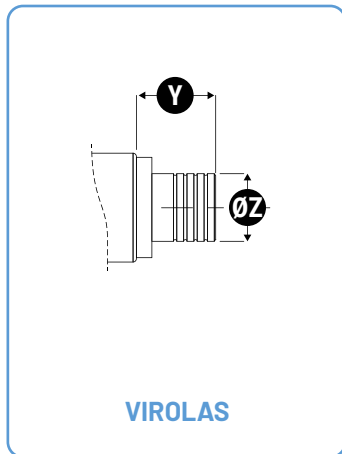

DIMENSIONES

Unidades : mm

Dimensiones del contorno			Fijación			Entrada / Salida					
A	B	C	D	E	F	G	H	I	J	K	L
123	110	218	67	64	N/A	82	112	62	133	N/A	25

	Virolas		Y	Z	Y	Z	X	V
	Y	Z						
Entrée	N/A	Ø12	-	-	-	-	-	-
Sortie	N/A	Ø12	-	-	-	-	-	-