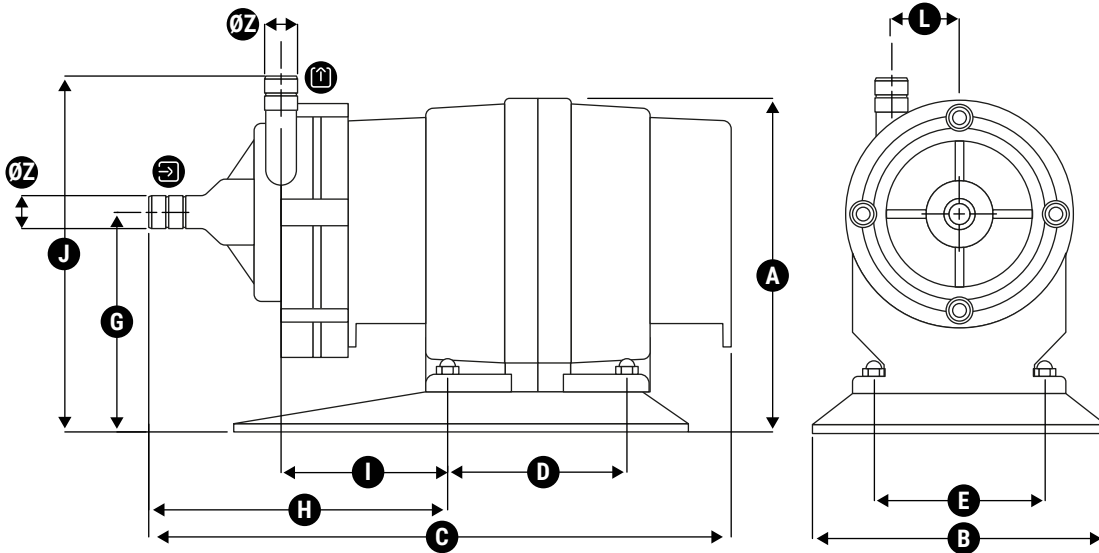

DIMENSIONES

Unidades : mm

Dimensiones del contorno			Fijación			Entrada / Salida					
A	B	C	D	E	F	G	H	I	J	K	L
123	110	218	67	64	N/A	82	112	62	133	N/A	25

	Virolas		Y	Z	Y	Z	X	V
	Y	Z						
Entrée	N/A	Ø12	-	-	-	-	-	-
Sortie	N/A	Ø12	-	-	-	-	-	-

CURVA DE CAUDAL

SIEBEC BOMBAS DE ARRASTRE MAGNÉTICO

M SERIES

	Caudal (m³/h)	Altura manométrica (m)	Potencia (kW)	Densidad	Alimentación (V)
M7	0.7	4	0.01	1.2	230 Monofásico
M15	2	6	0.045	1.2	230 Monofásico
M25	3	7	0.12	1.1	230 Monofásico
M35	3	10	0.18	1.4	230 Monofásico
M50	5	10	0.18	1.2	230 Monofásico
M70	7	9.5	0.25	1.2	230 Monofásico
M100	10	18	0.75	1.5	230 / 400 Trifásico
M140	16	19	1.1	1.5	230 / 400 Trifásico
M200	21	20	1.1	1.5	230 / 400 Trifásico
M250	26	19	1.5	1.2	230 / 400 Trifásico
M290	31.5	21.5	2.2	1.5	230 / 400 Trifásico
M390	43	22	3	1.3	230 / 400 Trifásico