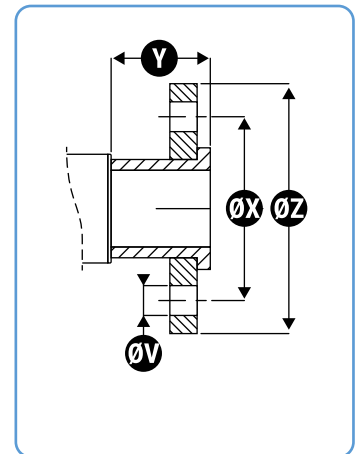

DIMENSIONES

Unidades : mm

Dimensiones del contorno			Fijación			Entrada / Salida					
A	B	C	D	E	F	G	H	I	J	K	L
123	110	218	67	64	N/A	82	112	62	133	N/A	25

	Virolas		Y	Z	Y	Z	X	V
	Y	Z						
Entrée	N/A	Ø12	-	-	-	-	-	-
Sortie	N/A	Ø12	-	-	-	-	-	-