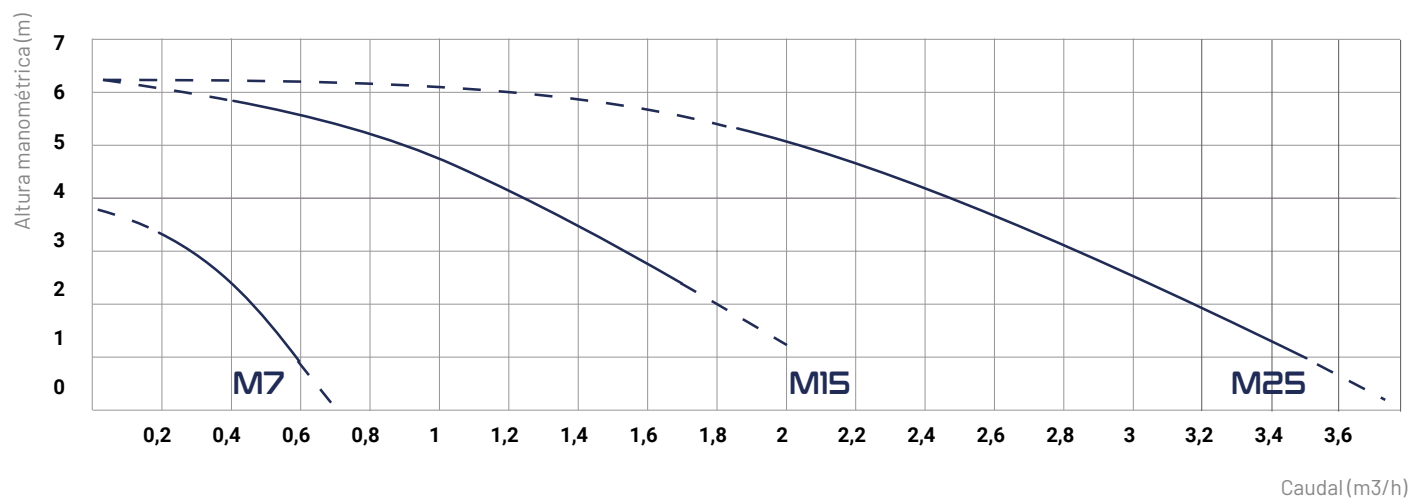

VENTAJAS

Excelente rendimiento
Excelente resistencia a ácidos y bases
Transferencia por baño galvánico

CONEXIONES

Virolas

ESPECIFICACIONES**Rendimiento hidráulico**

Caudal máximo (m ³ /h)	0.7
Altura manométrica máximo (m)	4
Temperatura máxima (°C)	80 (PP)
Densidad	<1.2

DIMENSIONES

Unidades : mm

Dimensiones del contorno			Fijación			Entrada / Salida					
A	B	C	D	E	F	G	H	I	J	K	L
123	110	218	67	64	N/A	82	112	62	133	N/A	25

	Virolas		Y	Z	Y	Z	X	V
	Y	Z						
Entrée	N/A	Ø12	-	-	-	-	-	-
Sortie	N/A	Ø12	-	-	-	-	-	-

CURVA DE CAUDAL

SIEBEC BOMBAS DE ARRASTRE MAGNÉTICO

M SERIES

	Caudal (m³/h)	Altura manométrica (m)	Potencia (kW)	Densidad	Alimentación (V)
M7	0.7	4	0.01	1.2	230 Monofásico
M15	2	6	0.045	1.2	230 Monofásico
M25	3	7	0.12	1.1	230 Monofásico
M35	3	10	0.18	1.4	230 Monofásico
M50	5	10	0.18	1.2	230 Monofásico
M70	7	9.5	0.25	1.2	230 Monofásico
M100	10	18	0.75	1.5	230 / 400 Trifásico
M140	16	19	1.1	1.5	230 / 400 Trifásico
M200	21	20	1.1	1.5	230 / 400 Trifásico
M250	26	19	1.5	1.2	230 / 400 Trifásico
M290	31.5	21.5	2.2	1.5	230 / 400 Trifásico
M390	43	22	3	1.3	230 / 400 Trifásico