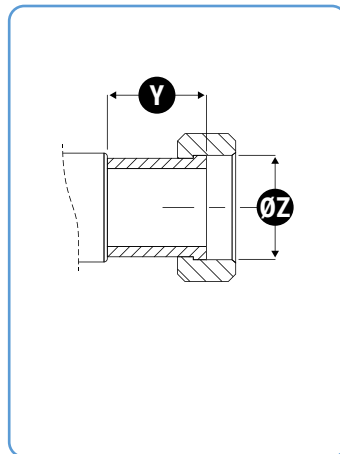

DIMENSIONES

Unidades : mm

Dimensiones del contorno			Fijación			Entrada / Salida					
A	B	C	D	E	F	G	H	I	J	K	L
123	110	218	67	64	N/A	82	112	62	133	N/A	25

	Virolas		Y	Z	Y	Z	X	V
	Y	Z						
Entrée	N/A	Ø12	-	-	-	-	-	-
Sortie	N/A	Ø12	-	-	-	-	-	-