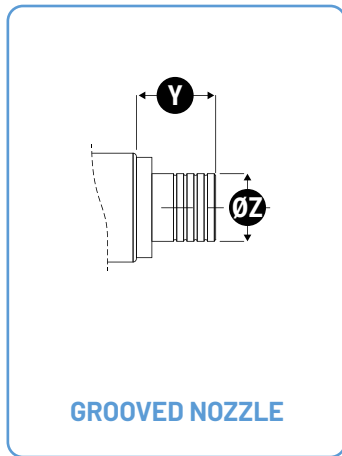

Great efficiency
Acid and alkali resistant
Galvanic bath transfer

CONNECTION

Grooved nozzle

SPECIFICATION**Hydraulic performances**

Max flow rate (m ³ /h)	0.7
Total head (m)	4
Max temperature (°C)	70 (PP)
Density	< 1.2

DIMENSIONS

Units : mm

Outline dimensions			Fixation			Inlet / Outlet					
A	B	C	D	E	F	G	H	I	J	K	L
123	110	218	67	64	N/A	82	112	62	133	N/A	25

	Grooved nozzle		Y	Z	Y	Z	X	V
	Y	Z						
Entrée	N/A	Ø12	-	-	-	-	-	-
Sortie	N/A	Ø12	-	-	-	-	-	-