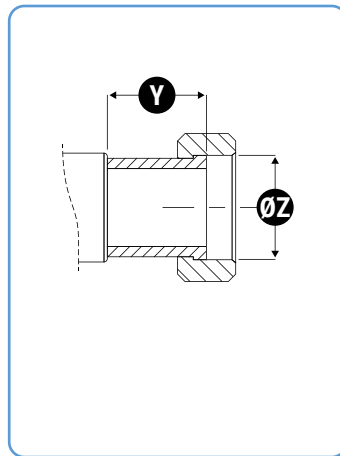

Great efficiency
Acid and alkali resistant
Galvanic bath transfer

CONNECTION

Grooved nozzle

SPECIFICATION**Hydraulic performances**

Max flow rate (m ³ /h)	0.7
Total head (m)	4
Max temperature (°C)	70 (PP)
Density	< 1.2

DIMENSIONS

Units : mm

Outline dimensions			Fixation			Inlet / Outlet					
A	B	C	D	E	F	G	H	I	J	K	L
123	110	218	67	64	N/A	82	112	62	133	N/A	25

	Grooved nozzle		Y	Z	Y	Z	X	V
	Y	Z						
Entrée	N/A	Ø12	-	-	-	-	-	-
Sortie	N/A	Ø12	-	-	-	-	-	-