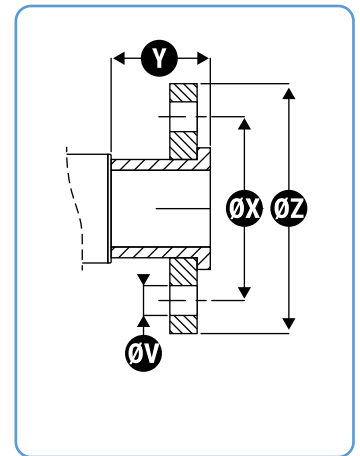

DIMENSIONS

Units : mm

Outline dimensions			Fixation			Inlet / Outlet					
A	B	C	D	E	F	G	H	I	J	K	L
123	110	218	67	64	N/A	82	112	62	133	N/A	25

	Grooved nozzle		Y	Z	Y	Z	X	V
	Y	Z						
Entrée	N/A	Ø12	-	-	-	-	-	-
Sortie	N/A	Ø12	-	-	-	-	-	-