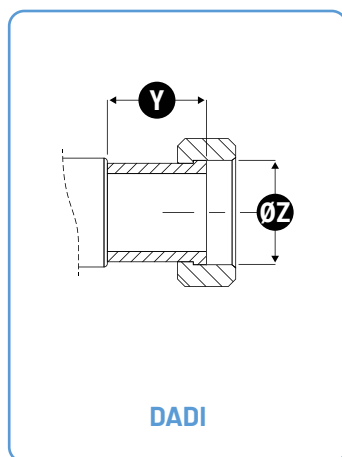

SIEBEC S.L.
ventas@siebec.com

SIEBEC SRL
commerciale@siebec.com

SIEBEC GmbH
info@siebec.de

SIEBEC LDA
info.pt@siebec.com

Siamo qui per aiutarvi.
Contattateci!

DIMENSIONI

Unità : mm

Dimensioni di massima			Fissazione			ingresso / uscita					
A	B	C	D	E	F	G	H	I	J	K	L
162	107	302.5	71	90	Ø6(x4)	56	258.5	119.5	162	56	0

	Raccordi scanalati		Dadi		Y	Z	X	V
	Y	Z	Y	Z				
Entrée	N/A	Ø20	54.5	G1" DN15	-	-	-	-
Sortie	N/A	Ø20	54.5	G1" - DN15	-	-	-	-

CURVA DI FLUSSO

NPSH CURVA

SIEBEC POMPE A TRASCINAMENTO MAGNETICO

M SERIES

	Portata (m ³ /h)	AMT (m)	Potenza (kW)	Densità	Alimentazione (V)
M7	0.7	4	0.01	1.2	230 Monofase
M15	2	6	0.045	1.2	230 Monofase
M25	3	7	0.12	1.1	230 Monofase
M35	3	10	0.18	1.4	230 Monofase
M50	5	10	0.18	1.2	230 Monofase
M70	7	9.5	0.25	1.2	230 Monofase
M100	10	18	0.75	1.5	230 / 400 Trifase
M140	16	19	1.1	1.5	230 / 400 Trifase
M200	21	20	1.1	1.5	230 / 400 Trifase
M250	26	19	1.5	1.2	230 / 400 Trifase
M290	31.5	21.5	2.2	1.5	230 / 400 Trifase
M390	43	22	3	1.3	230 / 400 Trifase