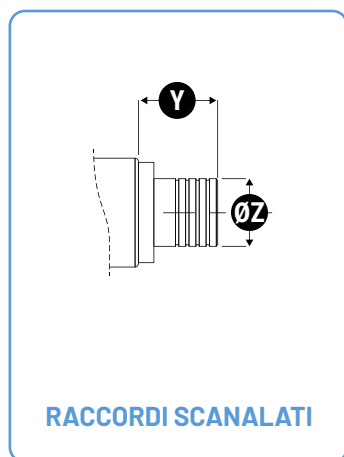

SIEBEC S.L.
ventas@siebec.com

SIEBEC SRL
commerciale@siebec.com

SIEBEC GmbH
info@siebec.de

SIEBEC LDA
info.pt@siebec.com

Siamo qui per aiutarvi.
Contattateci!

DIMENSIONI

Unità : mm

Dimensioni di massima			Fissazione			ingresso / uscita					
A	B	C	D	E	F	G	H	I	J	K	L
162	107	302.5	71	90	Ø6(x4)	56	258.5	119.5	162	56	0

	Raccordi scanalati		Dadi		Y	Z	X	V
	Y	Z	Y	Z				
Entrée	N/A	Ø20	54.5	G1" DN15	-	-	-	-
Sortie	N/A	Ø20	54.5	G1" - DN15	-	-	-	-

CURVA DI FLUSSO

NPSH CURVA

SIEBEC POMPE A TRASCINAMENTO MAGNETICO

M SERIES

	Portata (m ³ /h)	AMT (m)	Potenza (kW)	Densità	Alimentazione (V)
M7	0.7	4	0.01	1.2	230 Monofase
M15	2	6	0.045	1.2	230 Monofase
M25	3	7	0.12	1.1	230 Monofase
M35	3	10	0.18	1.4	230 Monofase
M50	5	10	0.18	1.2	230 Monofase
M70	7	9.5	0.25	1.2	230 Monofase
M100	10	18	0.75	1.5	230 / 400 Trifase
M140	16	19	1.1	1.5	230 / 400 Trifase
M200	21	20	1.1	1.5	230 / 400 Trifase
M250	26	19	1.5	1.2	230 / 400 Trifase
M290	31.5	21.5	2.2	1.5	230 / 400 Trifase
M390	43	22	3	1.3	230 / 400 Trifase