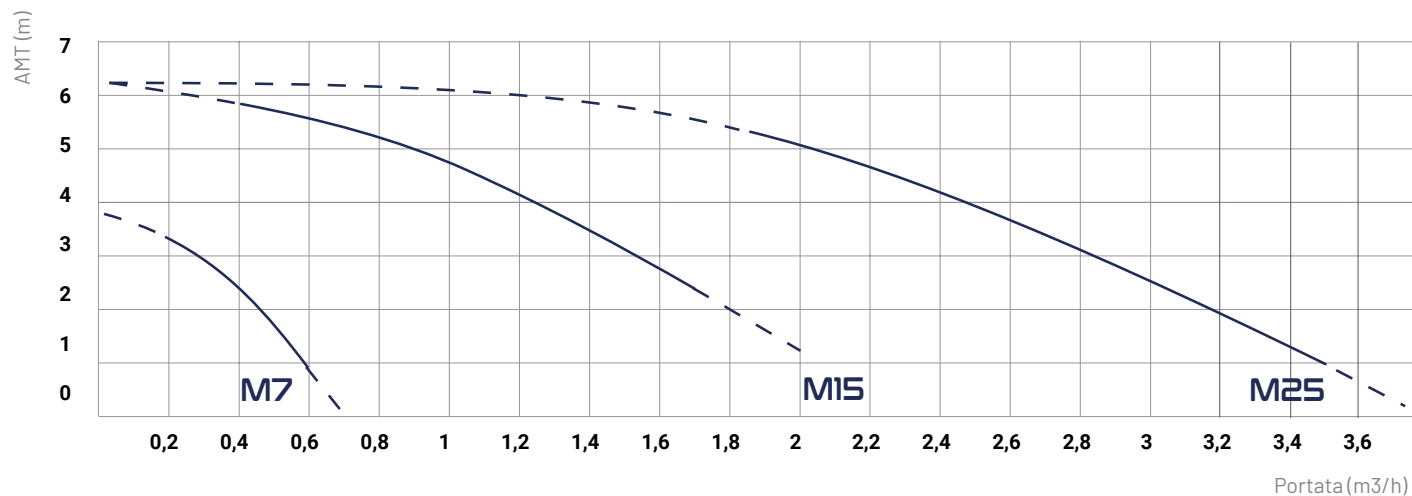

SIEBEC S.L.
ventas@siebec.com

SIEBEC SRL
commerciale@siebec.com

SIEBEC GmbH
info@siebec.de

SIEBEC LDA
info.pt@siebec.com

Siamo qui per aiutarvi.
Contattateci!

DIMENSIONI

Unità : mm

Dimensioni di massima			Fissazione			ingresso / uscita					
A	B	C	D	E	F	G	H	I	J	K	L
162	107	302.5	71	90	Ø6(x4)	56	258.5	119.5	162	56	0

	Raccordi scanalati		Dadi		Y	Z	X	V
	Y	Z	Y	Z				
Entrée	N/A	Ø20	54.5	G1" DN15	-	-	-	-
Sortie	N/A	Ø20	54.5	G1" - DN15	-	-	-	-

CURVA DI FLUSSO

NPSH CURVA

SIEBEC POMPE A TRASCINAMENTO MAGNETICO

M SERIES

	Portata (m ³ /h)	AMT (m)	Potenza (kW)	Densità	Alimentazione (V)
M7	0.7	4	0.01	1.2	230 Monofase
M15	2	6	0.045	1.2	230 Monofase
M25	3	7	0.12	1.1	230 Monofase
M35	3	10	0.18	1.4	230 Monofase
M50	5	10	0.18	1.2	230 Monofase
M70	7	9.5	0.25	1.2	230 Monofase
M100	10	18	0.75	1.5	230 / 400 Trifase
M140	16	19	1.1	1.5	230 / 400 Trifase
M200	21	20	1.1	1.5	230 / 400 Trifase
M250	26	19	1.5	1.2	230 / 400 Trifase
M290	31.5	21.5	2.2	1.5	230 / 400 Trifase
M390	43	22	3	1.3	230 / 400 Trifase