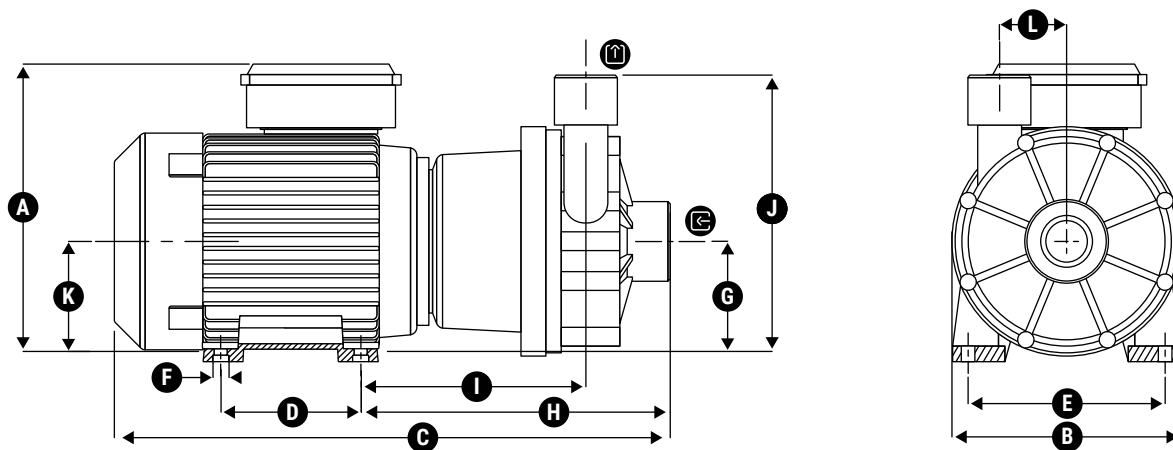

SIEBEC S.L.
ventas@siebec.com

SIEBEC SRL
commerciale@siebec.com

SIEBEC GmbH
info@siebec.de

SIEBEC LDA
info.pt@siebec.com

Siamo qui per aiutarvi.
Contattateci!

DIMENSIONI

Unità : mm

Dimensioni di massima			Fissazione			ingresso / uscita					
A	B	C	D	E	F	G	H	I	J	K	L
162	107	302.5	71	90	Ø6(x4)	56	258.5	119.5	162	56	0

	Raccordi scanalati		Dadi		Y	Z	X	V
	Y	Z	Y	Z				
Entrée	N/A	Ø20	54.5	G1" DN15	-	-	-	-
Sortie	N/A	Ø20	54.5	G1" - DN15	-	-	-	-

CURVA DI FLUSSO

NPSH CURVA

SIEBEC POMPE A TRASCINAMENTO MAGNETICO

M SERIES

	Portata (m ³ /h)	AMT (m)	Potenza (kW)	Densità	Alimentazione (V)
M7	0.7	4	0.01	1.2	230 Monofase
M15	2	6	0.045	1.2	230 Monofase
M25	3	7	0.12	1.1	230 Monofase
M35	3	10	0.18	1.4	230 Monofase
M50	5	10	0.18	1.2	230 Monofase
M70	7	9.5	0.25	1.2	230 Monofase
M100	10	18	0.75	1.5	230 / 400 Trifase
M140	16	19	1.1	1.5	230 / 400 Trifase
M200	21	20	1.1	1.5	230 / 400 Trifase
M250	26	19	1.5	1.2	230 / 400 Trifase
M290	31.5	21.5	2.2	1.5	230 / 400 Trifase
M390	43	22	3	1.3	230 / 400 Trifase