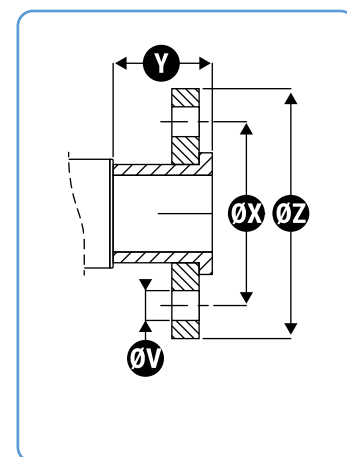

SIEBEC S.L.
ventas@siebec.com

SIEBEC SRL
commerciale@siebec.com

SIEBEC GmbH
info@siebec.de

SIEBEC LDA
info.pt@siebec.com

Siamo qui per aiutarvi.
Contattateci!

DIMENSIONI

Unità : mm

Dimensioni di massima			Fissazione			ingresso / uscita					
A	B	C	D	E	F	G	H	I	J	K	L
162	107	302.5	71	90	Ø6(x4)	56	258.5	119.5	162	56	0

	Raccordi scanalati		Dadi		Y	Z	X	V
	Y	Z	Y	Z				
Entrée	N/A	Ø20	54.5	G1" DN15	-	-	-	-
Sortie	N/A	Ø20	54.5	G1" - DN15	-	-	-	-

CURVA DI FLUSSO

NPSH CURVA

SIEBEC POMPE A TRASCINAMENTO MAGNETICO

M SERIES

	Portata (m ³ /h)	AMT (m)	Potenza (kW)	Densità	Alimentazione (V)
M7	0.7	4	0.01	1.2	230 Monofase
M15	2	6	0.045	1.2	230 Monofase
M25	3	7	0.12	1.1	230 Monofase
M35	3	10	0.18	1.4	230 Monofase
M50	5	10	0.18	1.2	230 Monofase
M70	7	9.5	0.25	1.2	230 Monofase
M100	10	18	0.75	1.5	230 / 400 Trifase
M140	16	19	1.1	1.5	230 / 400 Trifase
M200	21	20	1.1	1.5	230 / 400 Trifase
M250	26	19	1.5	1.2	230 / 400 Trifase
M290	31.5	21.5	2.2	1.5	230 / 400 Trifase
M390	43	22	3	1.3	230 / 400 Trifase