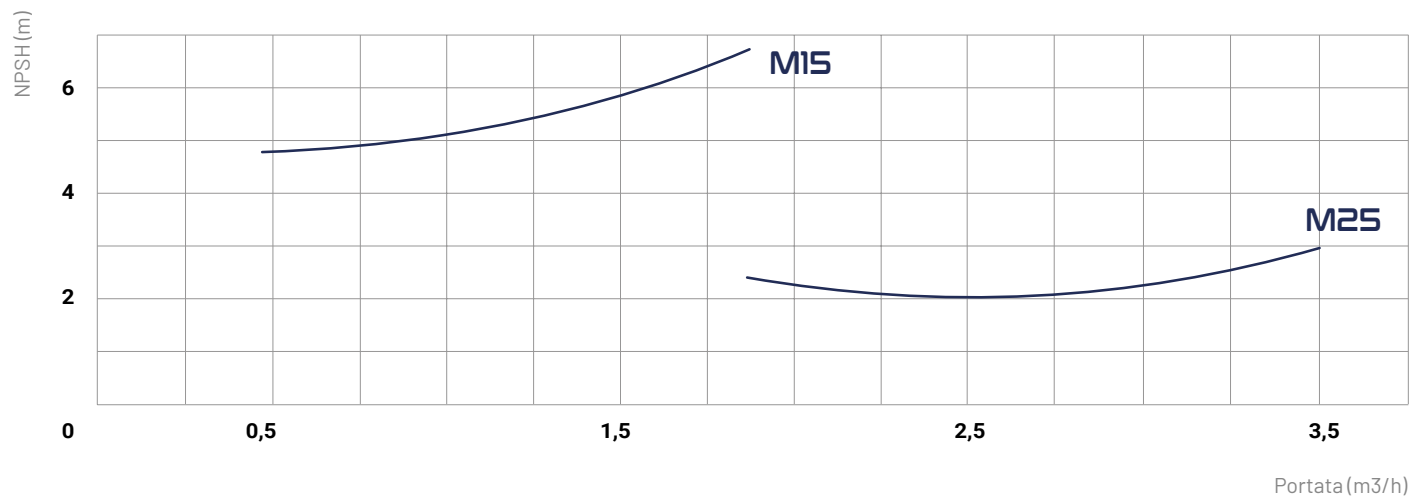

SIEBEC S.L.
ventas@siebec.com

SIEBEC SRL
commerciale@siebec.com

SIEBEC GmbH
info@siebec.de

SIEBEC LDA
info.pt@siebec.com

Siamo qui per aiutarvi.
Contattateci!

DIMENSIONI

Unità : mm

Dimensioni di massima			Fissazione			ingresso / uscita					
A	B	C	D	E	F	G	H	I	J	K	L
162	107	302.5	71	90	Ø6(x4)	56	258.5	119.5	162	56	0

	Raccordi scanalati		Dadi		Y	Z	X	V
	Y	Z	Y	Z				
Entrée	N/A	Ø20	54.5	G1" DN15	-	-	-	-
Sortie	N/A	Ø20	54.5	G1" - DN15	-	-	-	-

CURVA DI FLUSSO

NPSH CURVA

SIEBEC POMPE A TRASCINAMENTO MAGNETICO

M SERIES

	Portata (m ³ /h)	AMT (m)	Potenza (kW)	Densità	Alimentazione (V)
M7	0.7	4	0.01	1.2	230 Monofase
M15	2	6	0.045	1.2	230 Monofase
M25	3	7	0.12	1.1	230 Monofase
M35	3	10	0.18	1.4	230 Monofase
M50	5	10	0.18	1.2	230 Monofase
M70	7	9.5	0.25	1.2	230 Monofase
M100	10	18	0.75	1.5	230 / 400 Trifase
M140	16	19	1.1	1.5	230 / 400 Trifase
M200	21	20	1.1	1.5	230 / 400 Trifase
M250	26	19	1.5	1.2	230 / 400 Trifase
M290	31.5	21.5	2.2	1.5	230 / 400 Trifase
M390	43	22	3	1.3	230 / 400 Trifase