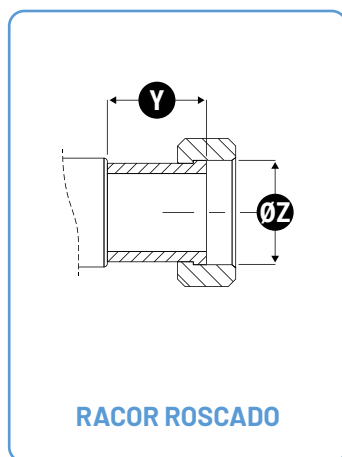

SIEBEC SRL
commerciale@siebec.com

SIEBEC GmbH
info@siebec.de

SIEBEC LDA
info.pt@siebec.com

Estamos aquí para ayudarte.
Contacto con nosotros !

DIMENSIONES

Unidades : mm

Dimensiones del contorno			Fijación			Entrada / Salida					
A	B	C	D	E	F	G	H	I	J	K	L
162	107	302.5	71	90	Ø6(x4)	56	258.5	119.5	162	56	0

	Virolas		Racor roscado		Y	Z	X	V
	Y	Z	Y	Z				
Entrée	N/A	Ø20	54.5	G1" DN15	-	-	-	-
Sortie	N/A	Ø20	54.5	G1" - DN15	-	-	-	-

CURVA DE CAUDAL

NPSH CURVA

SIEBEC BOMBAS DE ARRASTRE MAGNÉTICO

M SERIES

	Caudal (m³/h)	Altura manométrica (m)	Potencia (kW)	Densidad	Alimentación (V)
M7	0.7	4	0.01	1.2	230 Monofásico
M15	2	6	0.045	1.2	230 Monofásico
M25	3	7	0.12	1.1	230 Monofásico
M35	3	10	0.18	1.4	230 Monofásico
M50	5	10	0.18	1.2	230 Monofásico
M70	7	9.5	0.25	1.2	230 Monofásico
M100	10	18	0.75	1.5	230 / 400 Trifásico
M140	16	19	1.1	1.5	230 / 400 Trifásico
M200	21	20	1.1	1.5	230 / 400 Trifásico
M250	26	19	1.5	1.2	230 / 400 Trifásico
M290	31.5	21.5	2.2	1.5	230 / 400 Trifásico
M390	43	22	3	1.3	230 / 400 Trifásico