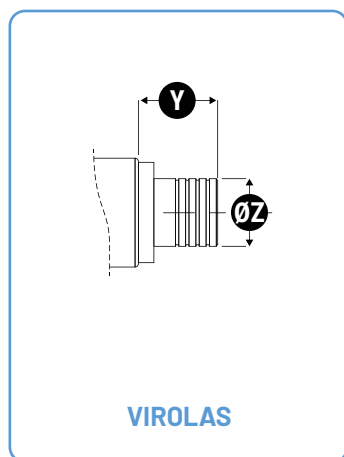

SIEBEC SRL
commerciale@siebec.com

SIEBEC GmbH
info@siebec.de

SIEBEC LDA
info.pt@siebec.com

Estamos aquí para ayudarte.
Contacto con nosotros !

DIMENSIONES

Unidades : mm

Dimensiones del contorno			Fijación			Entrada / Salida					
A	B	C	D	E	F	G	H	I	J	K	L
162	107	302.5	71	90	Ø6(x4)	56	258.5	119.5	162	56	0

	Virolas		Racor roscado		Y	Z	X	V
	Y	Z	Y	Z				
Entrée	N/A	Ø20	54.5	G1" DN15	-	-	-	-
Sortie	N/A	Ø20	54.5	G1" - DN15	-	-	-	-

CURVA DE CAUDAL

NPSH CURVA

SIEBEC BOMBAS DE ARRASTRE MAGNÉTICO

M SERIES

	Caudal (m³/h)	Altura manométrica (m)	Potencia (kW)	Densidad	Alimentación (V)
M7	0.7	4	0.01	1.2	230 Monofásico
M15	2	6	0.045	1.2	230 Monofásico
M25	3	7	0.12	1.1	230 Monofásico
M35	3	10	0.18	1.4	230 Monofásico
M50	5	10	0.18	1.2	230 Monofásico
M70	7	9.5	0.25	1.2	230 Monofásico
M100	10	18	0.75	1.5	230 / 400 Trifásico
M140	16	19	1.1	1.5	230 / 400 Trifásico
M200	21	20	1.1	1.5	230 / 400 Trifásico
M250	26	19	1.5	1.2	230 / 400 Trifásico
M290	31.5	21.5	2.2	1.5	230 / 400 Trifásico
M390	43	22	3	1.3	230 / 400 Trifásico