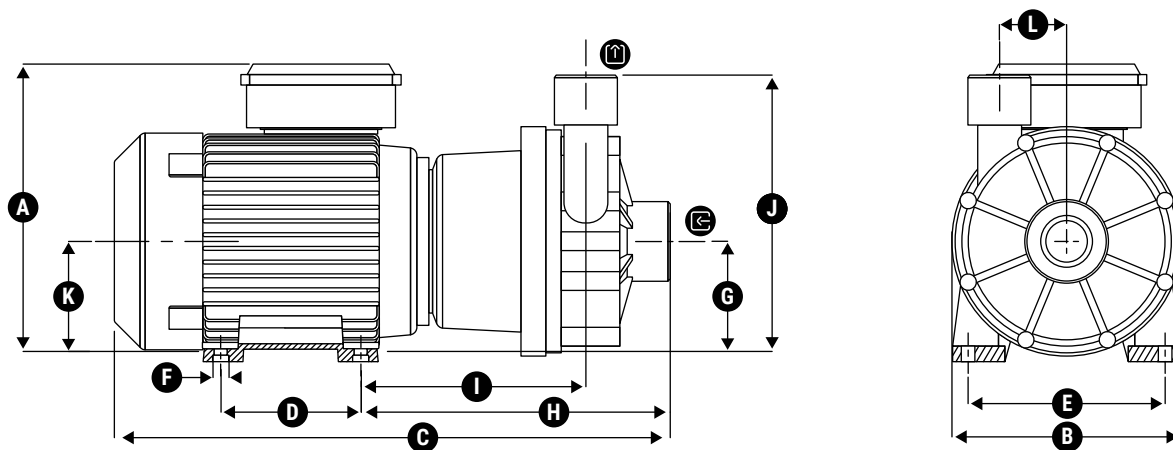

SIEBEC SRL
commerciale@siebec.com

SIEBEC GmbH
info@siebec.de

SIEBEC LDA
info.pt@siebec.com

Estamos aquí para ayudarte.
Contacto con nosotros !

DIMENSIONES

Unidades : mm

Dimensiones del contorno			Fijación			Entrada / Salida					
A	B	C	D	E	F	G	H	I	J	K	L
162	107	302.5	71	90	Ø6(x4)	56	258.5	119.5	162	56	0

	Virolas		Racor roscado		Y	Z	X	V
	Y	Z	Y	Z				
Entrée	N/A	Ø20	54.5	G1" DN15	-	-	-	-
Sortie	N/A	Ø20	54.5	G1" - DN15	-	-	-	-

CURVA DE CAUDAL

NPSH CURVA

SIEBEC BOMBAS DE ARRASTRE MAGNÉTICO

M SERIES

	Caudal (m³/h)	Altura manométrica (m)	Potencia (kW)	Densidad	Alimentación (V)
M7	0.7	4	0.01	1.2	230 Monofásico
M15	2	6	0.045	1.2	230 Monofásico
M25	3	7	0.12	1.1	230 Monofásico
M35	3	10	0.18	1.4	230 Monofásico
M50	5	10	0.18	1.2	230 Monofásico
M70	7	9.5	0.25	1.2	230 Monofásico
M100	10	18	0.75	1.5	230 / 400 Trifásico
M140	16	19	1.1	1.5	230 / 400 Trifásico
M200	21	20	1.1	1.5	230 / 400 Trifásico
M250	26	19	1.5	1.2	230 / 400 Trifásico
M290	31.5	21.5	2.2	1.5	230 / 400 Trifásico
M390	43	22	3	1.3	230 / 400 Trifásico