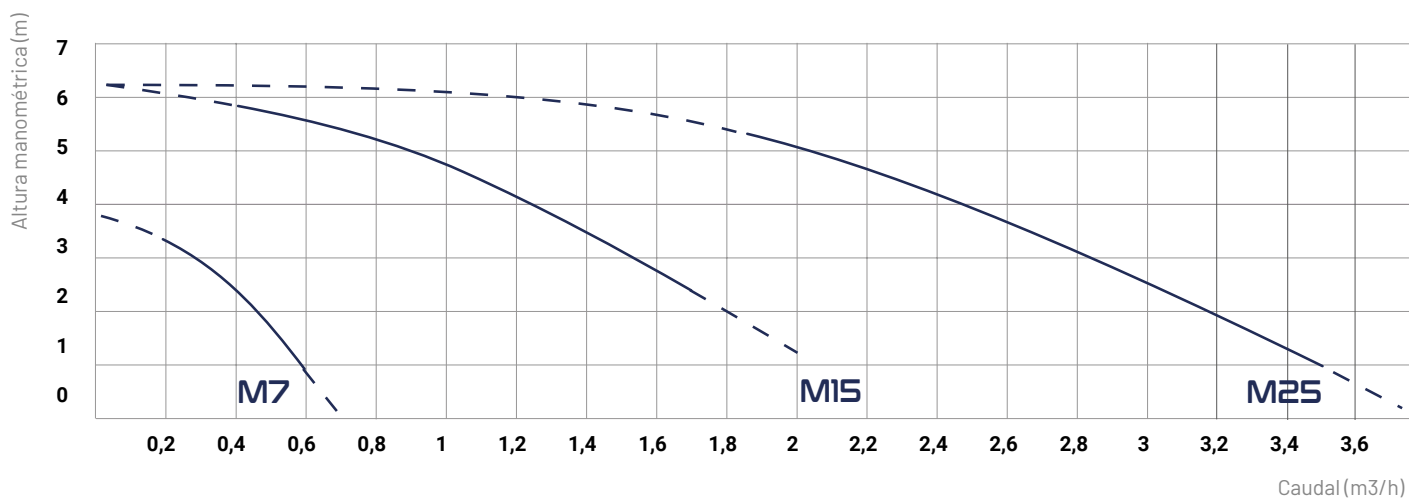

SIEBEC SRL
commerciale@siebec.com

SIEBEC GmbH
info@siebec.de

SIEBEC LDA
info.pt@siebec.com

Estamos aquí para ayudarte.
Contacto con nosotros !

DIMENSIONES

Unidades : mm

Dimensiones del contorno			Fijación			Entrada / Salida					
A	B	C	D	E	F	G	H	I	J	K	L
162	107	302.5	71	90	Ø6(x4)	56	258.5	119.5	162	56	0

	Virolas		Racor roscado		Y	Z	X	V
	Y	Z	Y	Z				
Entrée	N/A	Ø20	54.5	G1" DN15	-	-	-	-
Sortie	N/A	Ø20	54.5	G1" - DN15	-	-	-	-

CURVA DE CAUDAL

NPSH CURVA

SIEBEC BOMBAS DE ARRASTRE MAGNÉTICO

M SERIES

	Caudal (m³/h)	Altura manométrica (m)	Potencia (kW)	Densidad	Alimentación (V)
M7	0.7	4	0.01	1.2	230 Monofásico
M15	2	6	0.045	1.2	230 Monofásico
M25	3	7	0.12	1.1	230 Monofásico
M35	3	10	0.18	1.4	230 Monofásico
M50	5	10	0.18	1.2	230 Monofásico
M70	7	9.5	0.25	1.2	230 Monofásico
M100	10	18	0.75	1.5	230 / 400 Trifásico
M140	16	19	1.1	1.5	230 / 400 Trifásico
M200	21	20	1.1	1.5	230 / 400 Trifásico
M250	26	19	1.5	1.2	230 / 400 Trifásico
M290	31.5	21.5	2.2	1.5	230 / 400 Trifásico
M390	43	22	3	1.3	230 / 400 Trifásico