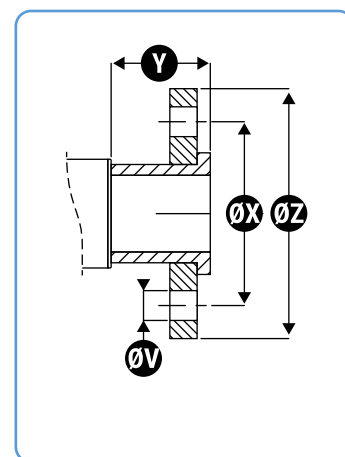

SIEBEC SRL
commerciale@siebec.com

SIEBEC GmbH
info@siebec.de

SIEBEC LDA
info.pt@siebec.com

Estamos aquí para ayudarte.
Contacto con nosotros !

DIMENSIONES

Unidades : mm

Dimensiones del contorno			Fijación			Entrada / Salida					
A	B	C	D	E	F	G	H	I	J	K	L
162	107	302.5	71	90	Ø6(x4)	56	258.5	119.5	162	56	0

	Virolas		Racor roscado		Y	Z	X	V
	Y	Z	Y	Z				
Entrée	N/A	Ø20	54.5	G1" DN15	-	-	-	-
Sortie	N/A	Ø20	54.5	G1" - DN15	-	-	-	-

CURVA DE CAUDAL

NPSH CURVA

SIEBEC BOMBAS DE ARRASTRE MAGNÉTICO

M SERIES

	Caudal (m³/h)	Altura manométrica (m)	Potencia (kW)	Densidad	Alimentación (V)
M7	0.7	4	0.01	1.2	230 Monofásico
M15	2	6	0.045	1.2	230 Monofásico
M25	3	7	0.12	1.1	230 Monofásico
M35	3	10	0.18	1.4	230 Monofásico
M50	5	10	0.18	1.2	230 Monofásico
M70	7	9.5	0.25	1.2	230 Monofásico
M100	10	18	0.75	1.5	230 / 400 Trifásico
M140	16	19	1.1	1.5	230 / 400 Trifásico
M200	21	20	1.1	1.5	230 / 400 Trifásico
M250	26	19	1.5	1.2	230 / 400 Trifásico
M290	31.5	21.5	2.2	1.5	230 / 400 Trifásico
M390	43	22	3	1.3	230 / 400 Trifásico