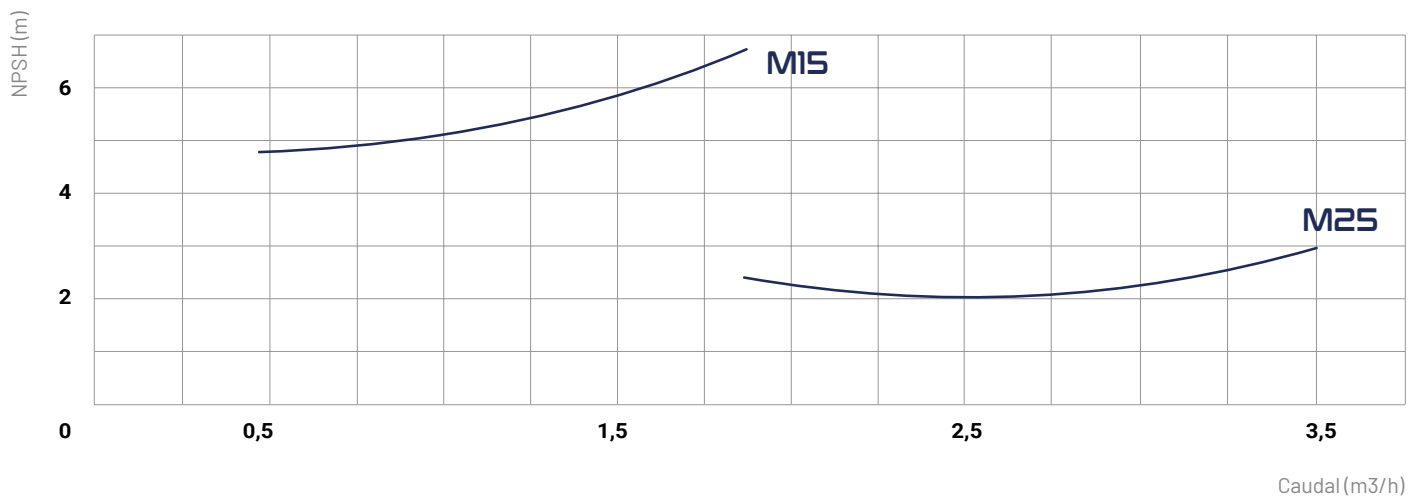

	Virolas		Racor roscado		Y	Z	X	V
	Y	Z	Y	Z				
Entrée	N/A	Ø20	54.5	G1" DN15	-	-	-	-
Sortie	N/A	Ø20	54.5	G1" - DN15	-	-	-	-

CURVA DE CAUDAL

NPSH CURVA

SIEBEC BOMBAS DE ARRASTRE MAGNÉTICO

M SERIES

	Caudal (m³/h)	Altura manométrica (m)	Potencia (kW)	Densidad	Alimentación (V)
M7	0.7	4	0.01	1.2	230 Monofásico
M15	2	6	0.045	1.2	230 Monofásico
M25	3	7	0.12	1.1	230 Monofásico
M35	3	10	0.18	1.4	230 Monofásico
M50	5	10	0.18	1.2	230 Monofásico
M70	7	9.5	0.25	1.2	230 Monofásico
M100	10	18	0.75	1.5	230 / 400 Trifásico
M140	16	19	1.1	1.5	230 / 400 Trifásico
M200	21	20	1.1	1.5	230 / 400 Trifásico
M250	26	19	1.5	1.2	230 / 400 Trifásico
M290	31.5	21.5	2.2	1.5	230 / 400 Trifásico
M390	43	22	3	1.3	230 / 400 Trifásico